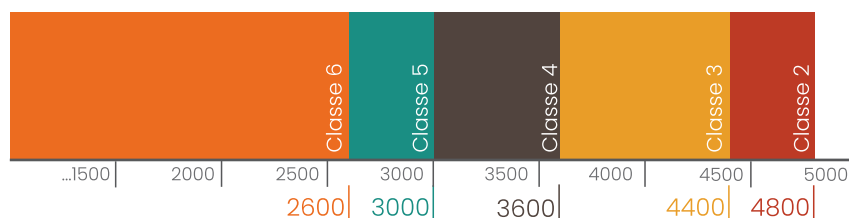

Résistance au vent - EN 13659