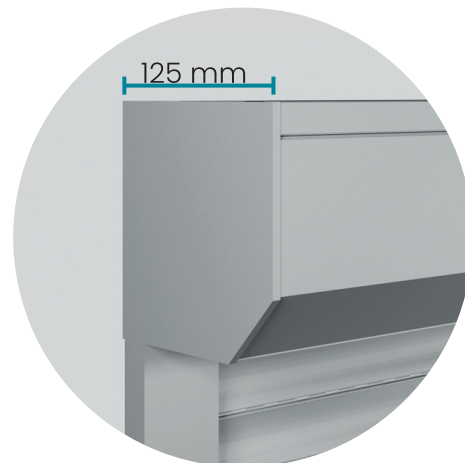

L coffre - Mesures en mm

H volet

* Hauteur Coffre Compris

Coffre pan coupé

Dimensions disponibles : 125 / 137 / 150 / 165 / 180 mm
Sa coupe oblique apporte une luminosité optimale.

Mini coffre : 125 mm

Lame finale invisible