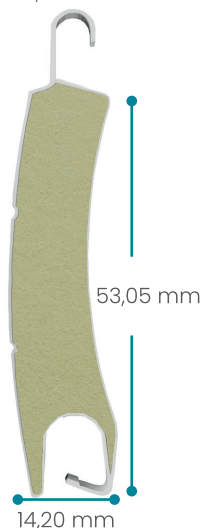

Coulisse à ailette

Perforation déportée.

Manœuvres

Filaire

Point de commande fixé au mur.

Tirage direct

2 poignées de tirage pour une utilisation facile & une serrure à clé pour la sécurité (blanc / noir).

Manuel

Permet de manœuvrer des volets de grandes dimensions.

Commande de secours

Utile en cas de panne ou de coupure d'électricité.

Les lames

Classe 1 ≈ 41 km/h
Classe 4 ≈ 72 km/h

Classe 2 ≈ 43 km/h
Classe 5 ≈ 95 km/h

Classe 3 ≈ 52 km/h
Classe 6 ≈ 107 km/h

Lame 52

- Dimensions max. :
L 3500 mm - H 4000 mm
- Superficie max. tablier* : 8,5 m²
* Varie selon exposition au vent

Résistance au vent - EN 13659

Lame 55

- Dimensions max. :
L 5500 mm - H 3400 mm
- Superficie max. tablier* : 12 m²
* Varie selon exposition au vent