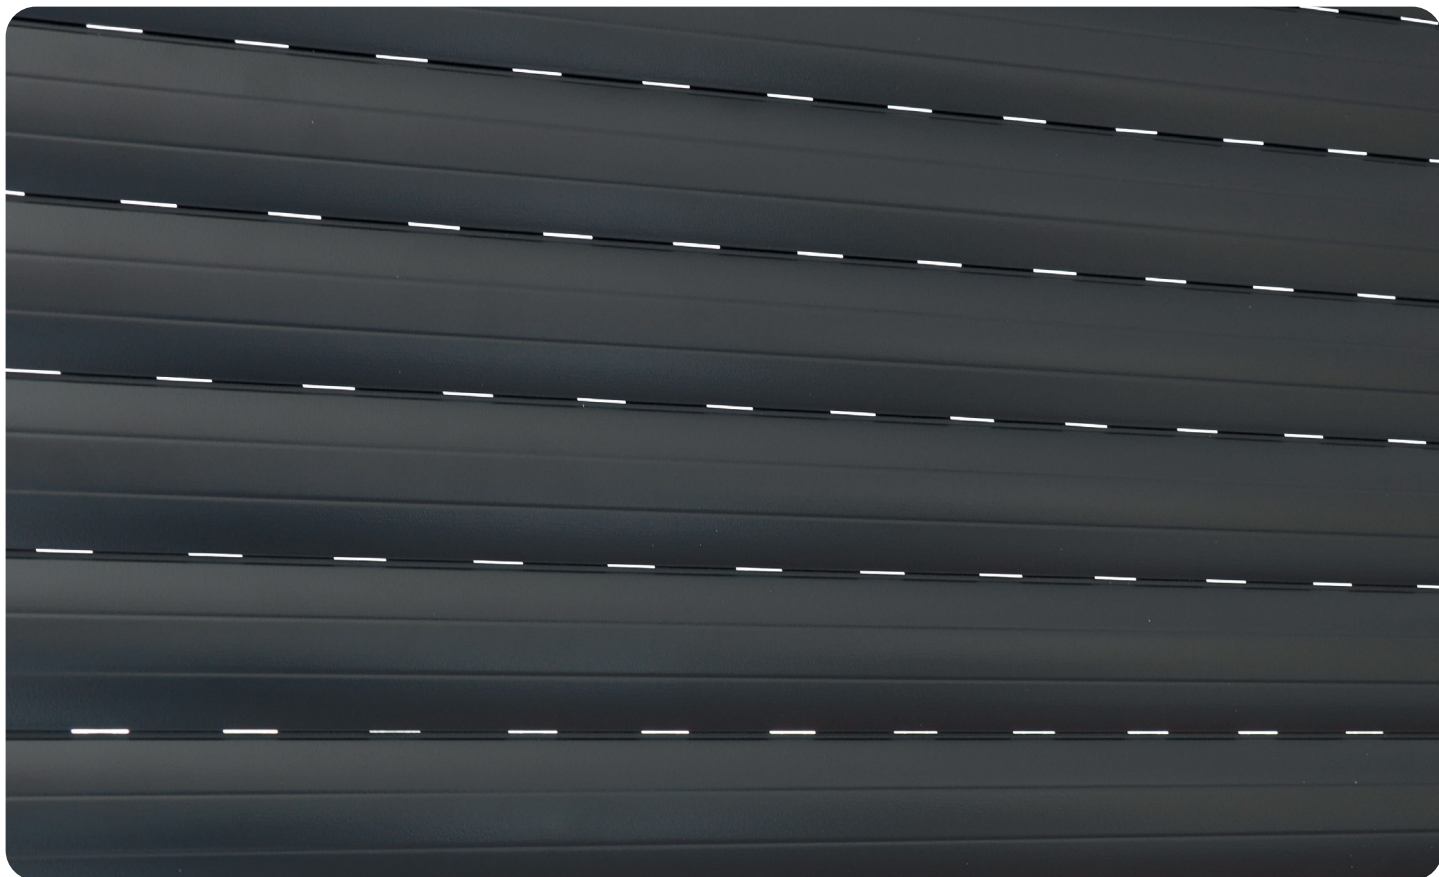

Notre volonté : être performant à tous les niveaux !

C'est notre exigence à chacune des étapes de vos chantiers : un bureau d'études, une équipe commerciale, des chaînes de production, une équipe de livraison.

Les compétences techniques, le conseil, la proximité et la réactivité avec nos clients sont les garanties d'un service pro pour les pros qui font de TMI le référent et le partenaire privilégié des professionnels.

Visitez notre site

www.sudvolets.fr

Votre conseiller installateur