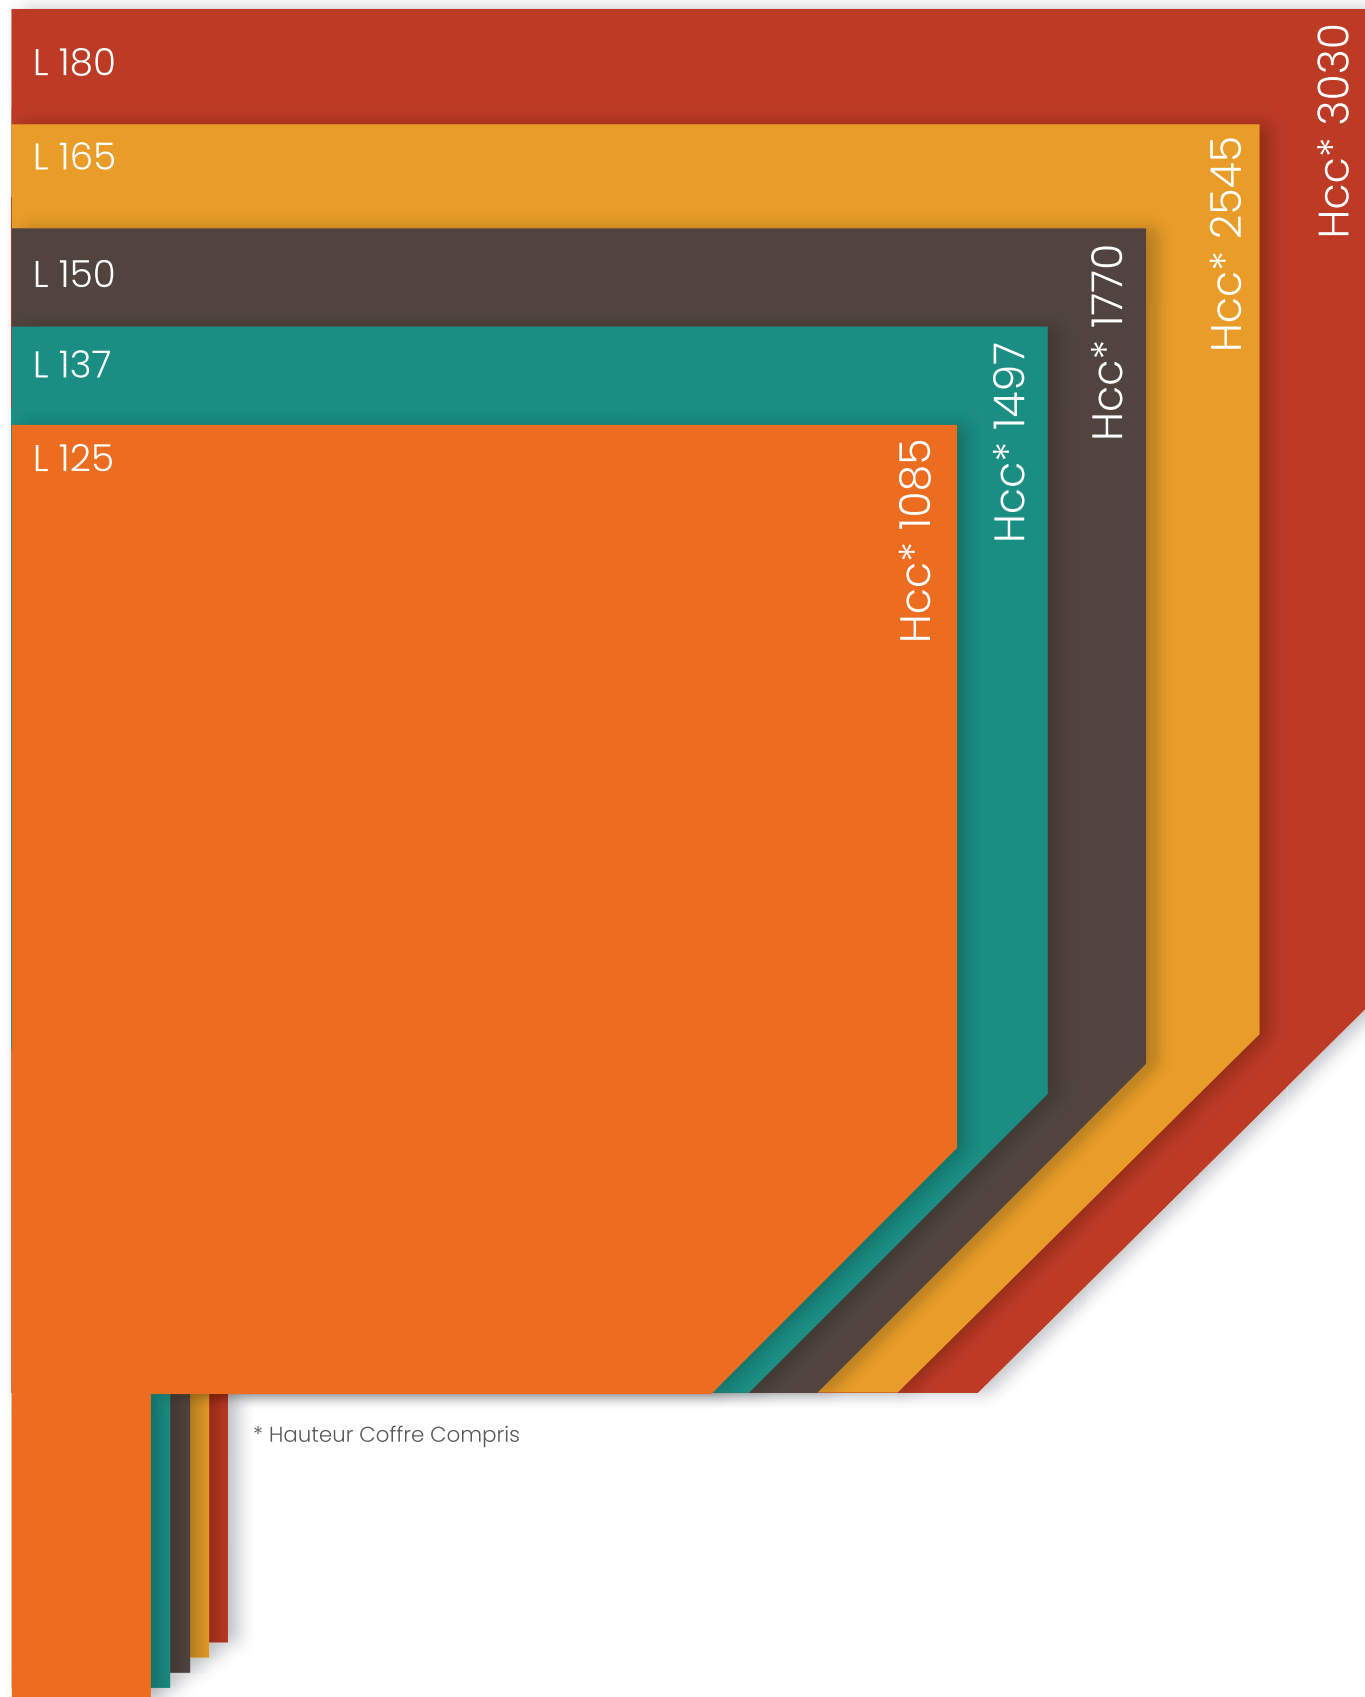

Enroulement lame 39

Les enroulements peuvent varier en solution solaire ou moustiquaire intégrée.

L coffre - Mesures en mm

H volet

* Hauteur Coffre Compris