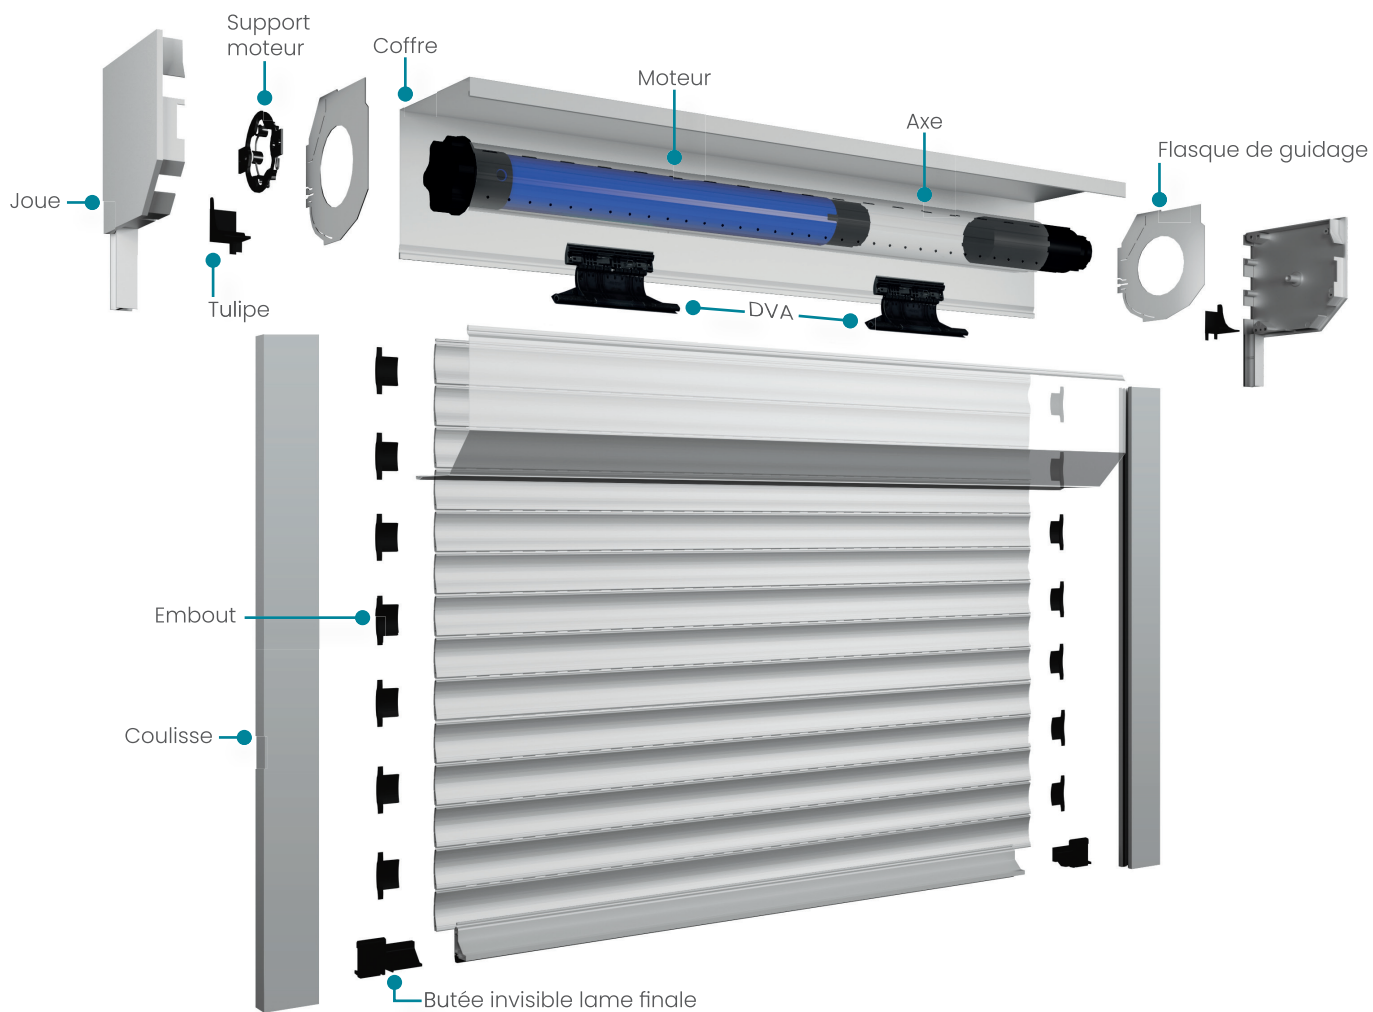

Composition

Caractéristiques

Lames agrafées pour un maintien durable

Joint brosse assurant étanchéité et occultation

Verrou monobloc plus résistant, revêtement anti-marquage

Enroulement lame 39

Les enroulements peuvent varier en solution solaire ou moustiquaire intégrée.