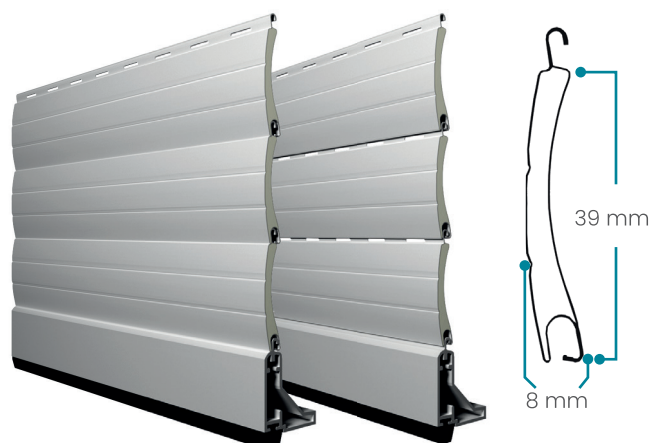

Avantages

Le volet roulant monobloc en aluminium pour tous vos travaux de rénovation : design étudié et déclinaison de couleurs pour une harmonie optimisée. Peu encombrant, adaptable à vos dimensions, il améliore la sécurité de votre habitation, renforce son efficacité énergétique et apporte un confort appréciable.

Système de sécurité

Verrouillage automatique intégré : empêche le soulèvement depuis l'extérieur

Fermeture hermétique : limite les potentiels points d'accès

Dissuasion visuelle

Isolation

Thermique : réduction perte de chaleur en hiver, conserve fraîcheur en été

Protection solaire en position fermée

Étanchéité à l'air

Confort, design

Ligne discrète et épurée : coffre de petite taille, lame finale cachée

Confort acoustique : réduction des bruits extérieurs

Moteur silencieux

Qualité des matériaux

Léger, robuste et durable

Résistance aux : intempéries, corrosion et vieillissement

Lame finale et coulisse en aluminium extrudé

Garantie*

Fabrication

* Voir fiche d'entretien sur notre site

Certification TÜV

Lames en aluminium

La lame 39

- Dimensions max. : L 3000 mm - H 4000 mm
- Superficie max. tablier* : 7 m²
  * Varie selon exposition au vent

Résistance au vent - EN 13659

Largeur coulisses incluses - Classes voir p.9