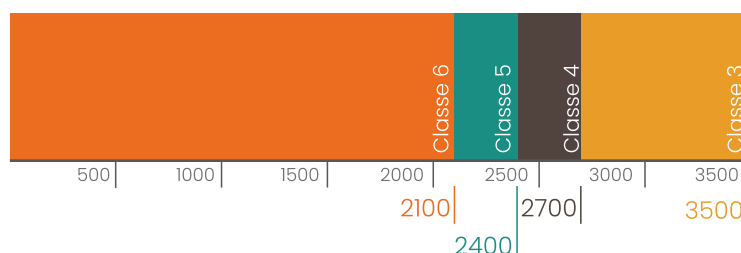

Résistance au vent - EN 13659