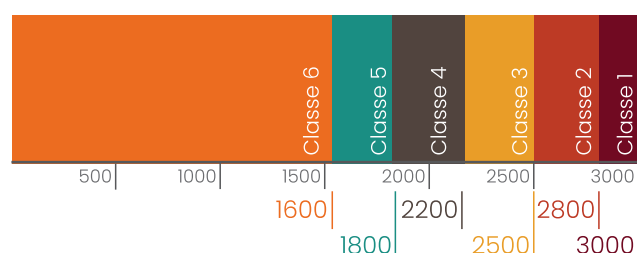

Certification TÜV

Lames en aluminium

La lame 39

- Dimensions max. : L 3000 mm - H 4000 mm
- Superficie max. tablier* : 7 m²
* Varie selon exposition au vent

Résistance au vent - EN 13659

Largeur coulisses incluses - Classes voir p.9