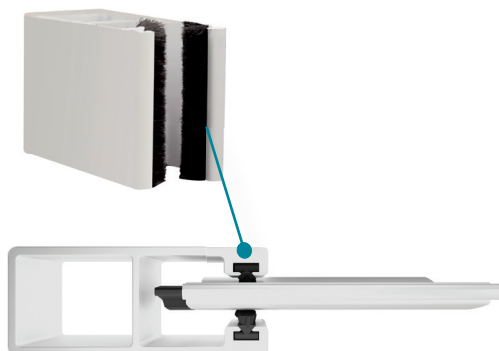

Composition

Caractéristiques

Lames agrafées pour un maintien durable

Joint brosse assurant étanchéité et occultation

Verrou monobloc plus résistant, revêtement anti-marquage

Enroulement lame 39

Les enroulements peuvent varier en solution solaire ou moustiquaire intégrée.