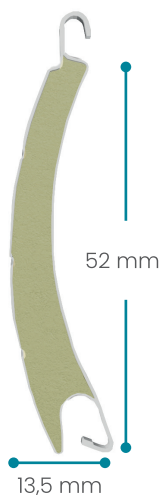

Coulisse à ailette

Perforation déportée.

Manœuvres

Filaire

Point de commande fixé au mur.

Tirage direct

2 poignées de tirage pour une utilisation facile & une serrure à clé pour la sécurité (blanc / noir).

Manuel

Permet de manœuvrer des volets de grandes dimensions.

Commande de secours

Utile en cas de panne ou de coupure d'électricité.

Les lames

Classe 1 ≈ 41 km/h
Classe 4 ≈ 72 km/h

Classe 2 ≈ 43 km/h
Classe 5 ≈ 95 km/h

Classe 3 ≈ 52 km/h
Classe 6 ≈ 107 km/h

Lame 52

- Dimensions max. :
L 3500 mm - H 4000 mm
- Superficie max. tablier* : 8,5 m²
* Varie selon exposition au vent

Résistance au vent - EN 13659

Lame 55

- Dimensions max. :
L 5500 mm - H 3400 mm
- Superficie max. tablier* : 12 m²
* Varie selon exposition au vent