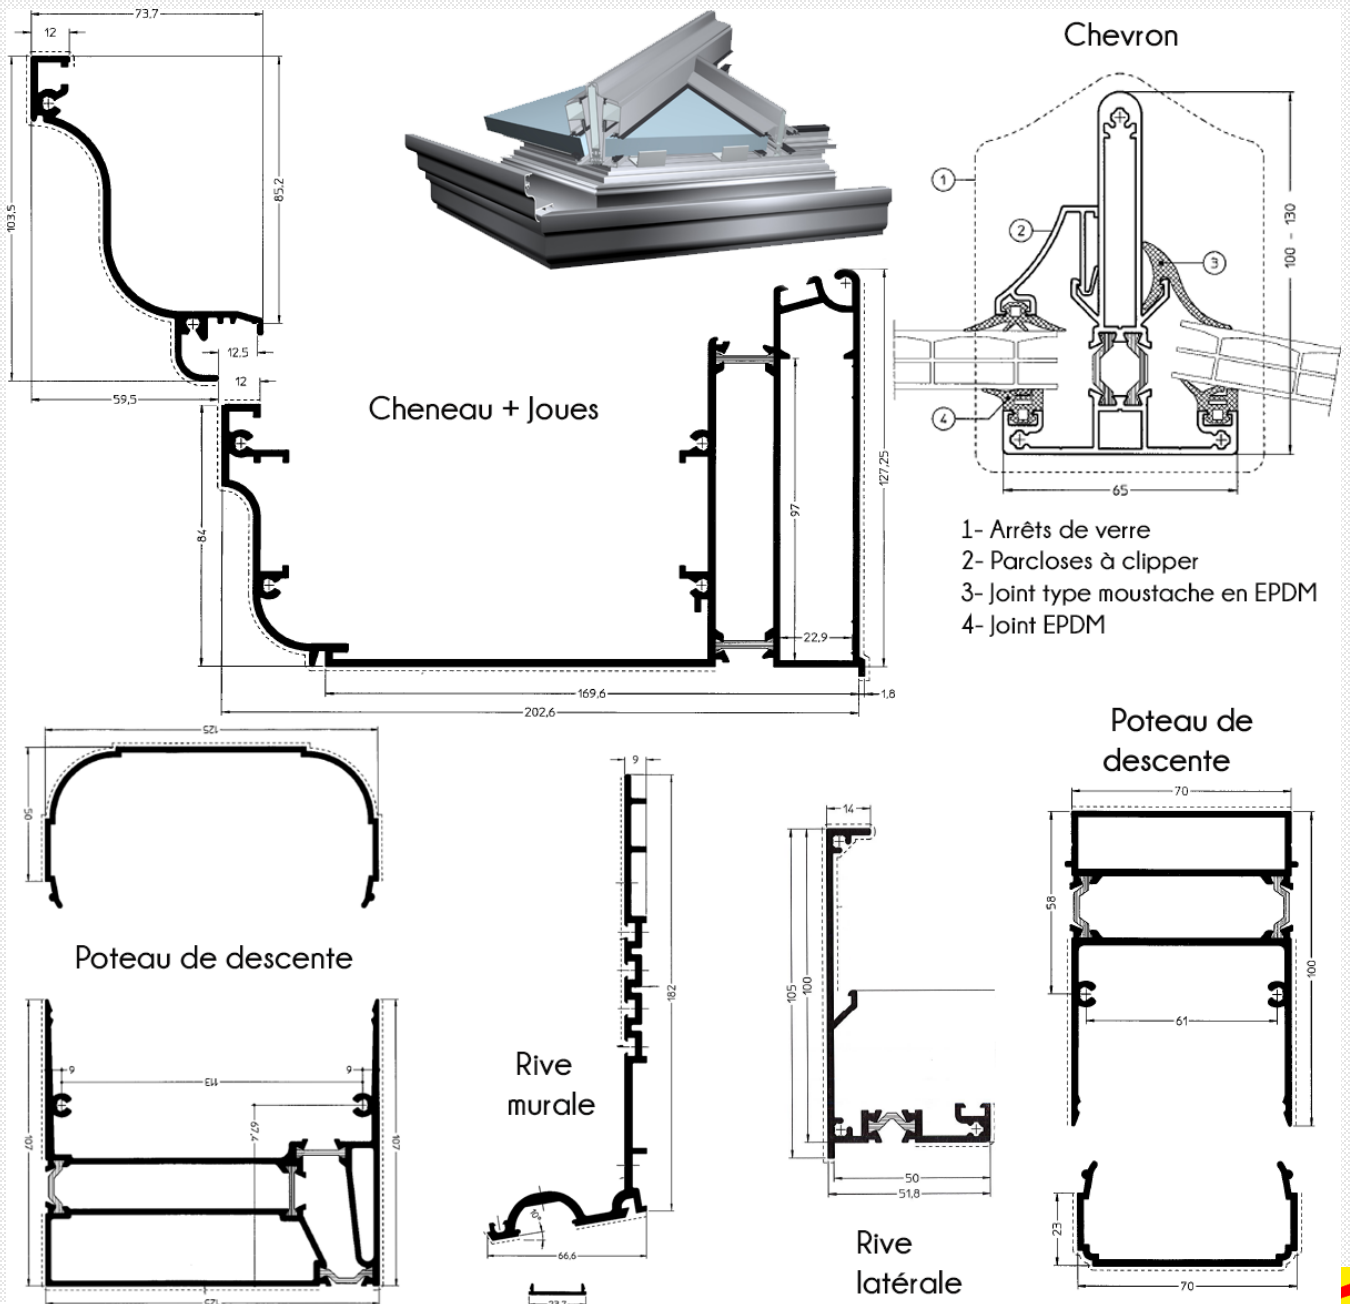

VERANDA

La Véranda est un élégant trait d'union entre la maison et le jardin et qui s'intègre harmonieusement à l'architecture existante

- Véranda entièrement sur mesure
- Fabrication 100 % Française
- Conforme à la réglementation en vigueur

CARACTERISTIQUES

- Profil aluminium aux finitions haut de gamme
- Poteaux de jonction 90° / 135° / 150° / 180° / 270°
- Descente d'eau de 80mm de diamètre
- Chevron épine et/ou tubulaire
- Remplissage selon chevron : de 16 à 55 mm
- Pente de 10 à 35 %
- Isolation thermique renforcée

FINITIONS

- Teintes RAL
- 3 types de toiture : thermotop / vitrée / polycarbonate ; Vitrage à contrôle solaire possible
- Différents principes d'ouverture : coulissant, repliables, oscillo coulissant. . .
- Large de gamme de poteau :
 - Diversité de formes
 - Descente d'eau intégrée invisible grâce à un système de capot
- Intégration de volet roulant possible :
 - Diamètres tablier 200 mm