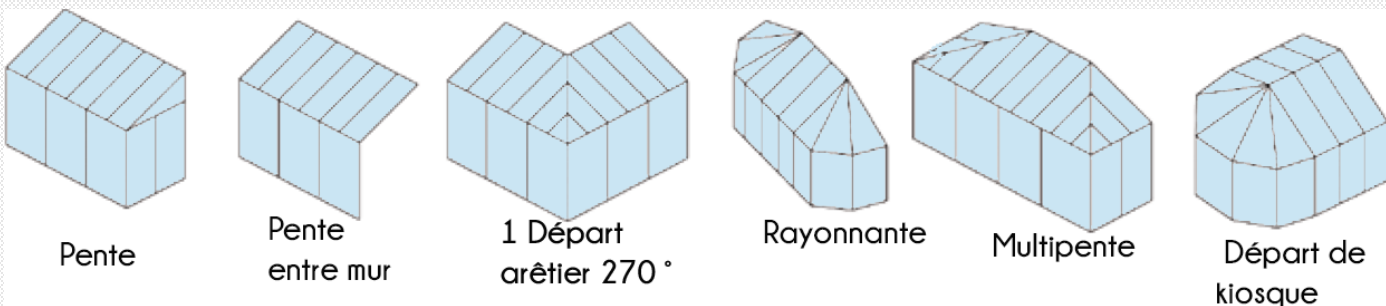

VERANDA

La Véranda est un élégant trait d'union entre la maison et le jardin et qui s'intègre harmonieusement à l'architecture existante

- Véranda entièrement sur mesure
- Fabrication 100 % Française
- Conforme à la réglementation en vigueur

CARACTERISTIQUES

- Profil aluminium aux finitions haut de gamme
- Poteaux de jonction 90° / 135° / 150° / 180° / 270°
- Descente d'eau de 80mm de diamètre
- Chevron épine et/ou tubulaire
- Remplissage selon chevron : de 16 à 55 mm
- Pente de 10 à 35 %
- Isolation thermique renforcée

FINITIONS

- Teintes RAL
- 3 types de toiture : thermotop / vitrée / polycarbonate ; Vitrage à contrôle solaire possible
- Différents principes d'ouverture : coulissant, repliables, oscillo coulissant. . .
- Large de gamme de poteau :
 - Diversité de formes
 - Descente d'eau intégrée invisible grâce à un système de capot
- Intégration de volet roulant possible :
 - Diamètres tablier 200 mm