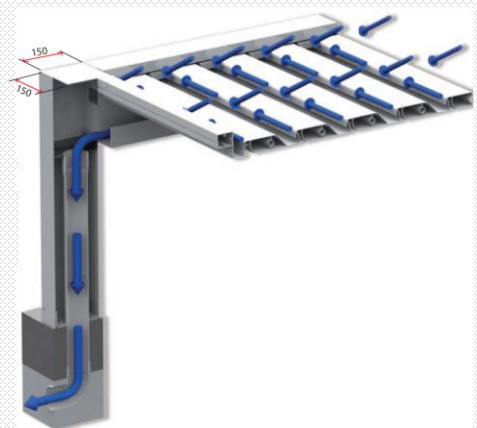

Rafrâichissement par convection naturelle

Design exclusif :
profilé qui s'emboîte favorisant le sur mesure

0°

Toit fermé : protection complète

5°

Parfaite ventilation même en cas de pluie

45°

Ventilation naturelle et contrôle de la luminosité

90°

Permet de profiter totalement du soleil

135°

Ouverture maximum : rayonnement du soleil

RECUPERATION DES EAUX DE PLUIE

Ecoulement libre

Canalisation à travers la chape

CARACTERISTIQUES

- Design intemporel
- Structure imperméable à lames d'aluminium orientables de 0° à 135°
- Profil en aluminium extrudé
- Système anti frottement avec douille en polyacétal
- Etanchéité : joints en caoutchouc entre les lames
- Système de scellement périmétrique breveté et fixation occultée
- Moteur de 24 Vcc

FINITIONS

- Teintes RAL normalisées, anodisées ou laquées imitation bois
- 3 types de montage : 2 colonnes / 4 colonnes / duplex
- Grand choix d'accessoires :
 - Détecteur de pluie, vent, température, neige
 - Chauffage par infrarouge
 - Emetteur et centre de télécommande
 - Illumination Led
 - Sonorisation et transmission de musique avec liaison Bluetooth
 - Contrôle depuis un smartphone