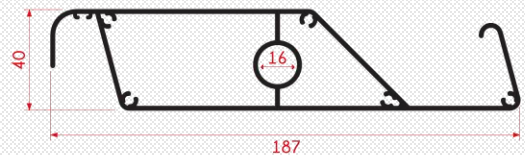

PERGOLAS BIOCLIMATIQUE

La Pergola Bioclimatique est un nouveau système de protection solaire qui permettra aussi de réguler la température de l'habitat et protégera de toute activité climatique

- Pergola entièrement sur mesure
- S'adapte en travaux neuf ou en rénovation

Rafrâichissement par convection naturelle

Design exclusif :
profilé qui s'emboîte favorisant le sur mesure

0°

Toit fermé : protection complète

5°

Parfaite ventilation même en cas de pluie

45°

Ventilation naturelle et contrôle de la luminosité

90°

Permet de profiter totalement du soleil

135°

Ouverture maximum : rayonnement du soleil

RECUPERATION DES EAUX DE PLUIE

Ecoulement libre

Canalisation à travers la chape

CARACTERISTIQUES