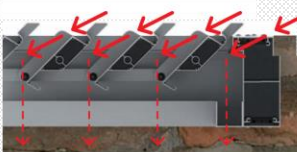

Rafrâichissement par convection naturelle

Design exclusif :
profilé qui s'emboîte favorisant le sur mesure

0°

Toit fermé : protection complète

5°

Parfaite ventilation même en cas de pluie

45°

Ventilation naturelle et contrôle de la luminosité

90°

Permet de profiter totalement du soleil

135°

Ouverture maximum : rayonnement du soleil

RECUPERATION DES EAUX DE PLUIE

Ecoulement libre

Canalisation à travers la chape

CARACTERISTIQUES