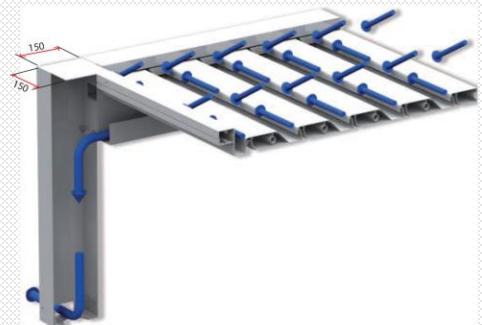

Rafrâichissement par convection naturelle

Design exclusif :
profilé qui s'emboîte favorisant le sur mesure

0°

Toit fermé : protection complète

5°

Parfaite ventilation même en cas de pluie

45°

Ventilation naturelle et contrôle de la luminosité

90°

Permet de profiter totalement du soleil

135°

Ouverture maximum : rayonnement du soleil

RECUPERATION DES EAUX DE PLUIE

Ecoulement libre

Canalisation à travers la chape

CARACTERISTIQUES

- Design intemporel
- Structure imperméable à lames d'aluminium orientables de 0° à 135°
- Profil en aluminium extrudé
- Système anti frottement avec douille en polyacétal
- Etanchéité : joints en caoutchouc entre les lames
- Système de scellement périmétrique breveté et fixation occultée
- Moteur de 24 Vcc