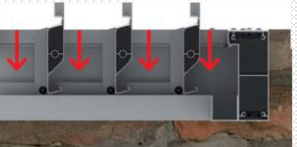

Rafrâichissement par convection naturelle

Design exclusif :
profilé qui s'emboîte favorisant le sur mesure

0°

Toit fermé : protection complète

5°

Parfaite ventilation même en cas de pluie

45°

Ventilation naturelle et contrôle de la luminosité

90°

Permet de profiter totalement du soleil

135°

Ouverture maximum : rayonnement du soleil

RECUPERATION DES EAUX DE PLUIE

Ecoulement libre

Canalisation à travers la chape

CARACTERISTIQUES