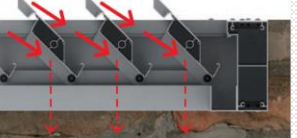

Rafrâichissement par convection naturelle

Design exclusif :
profilé qui s'emboîte favorisant le sur mesure

0°

Toit fermé : protection complète

5°

Parfaite ventilation même en cas de pluie

45°

Ventilation naturelle et contrôle de la luminosité

90°

Permet de profiter totalement du soleil

135°

Ouverture maximum : rayonnement du soleil

RECUPERATION DES EAUX DE PLUIE

Ecoulement libre

Canalisation à travers la chape

CARACTERISTIQUES