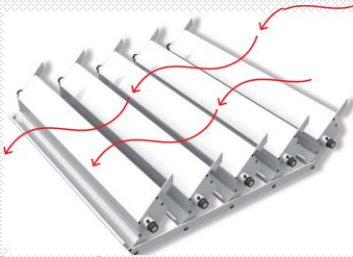

PERGOLAS BIOCLIMATIQUE

La Pergola Bioclimatique est un nouveau système de protection solaire qui permettra aussi de réguler la température de l'habitat et protégera de toute activité climatique

- Pergola entièrement sur mesure
- S'adapte en travaux neuf ou en rénovation

Rafrâichissement par convection naturelle

Design exclusif :
profilé qui s'emboîte favorisant le sur mesure

0°

Toit fermé : protection complète

5°

Parfaite ventilation même en cas de pluie

45°

Ventilation naturelle et contrôle de la luminosité

90°

Permet de profiter totalement du soleil

135°

Ouverture maximum : rayonnement du soleil

RECUPERATION DES EAUX DE PLUIE

Ecoulement libre

Canalisation à travers la chape

CARACTERISTIQUES

- Design intemporel
- Structure imperméable à lames d'aluminium orientables de 0° à 135°
- Profil en aluminium extrudé
- Système anti frottement avec douille en polyacétal
- Etanchéité : joints en caoutchouc entre les lames
- Système de scellement périmétrique breveté et fixation occultée
- Moteur de 24 Vcc