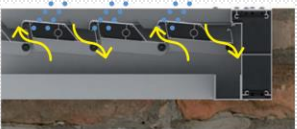

Rafrâichissement par convection naturelle

Design exclusif :
profilé qui s'emboîte favorisant le sur mesure

0°

Toit fermé : protection complète

5°

Parfaite ventilation même en cas de pluie

45°

Ventilation naturelle et contrôle de la luminosité

90°

Permet de profiter totalement du soleil

135°

Ouverture maximum : rayonnement du soleil

RECUPERATION DES EAUX DE PLUIE

Ecoulement libre

Canalisation à travers la chape

CARACTERISTIQUES

- Design intemporel
- Structure imperméable à lames d'aluminium orientables de 0° à 135°
- Profil en aluminium extrudé
- Système anti frottement avec douille en polyacétal
- Etanchéité : joints en caoutchouc entre les lames
- Système de scellement périmétrique breveté et fixation occultée
- Moteur de 24 Vcc

FINITIONS

- Teintes RAL normalisées, anodisées ou laquées imitation bois
- 3 types de montage : 2 colonnes / 4 colonnes / duplex
- Grand choix d'accessoires :
 - Détecteur de pluie, vent, température, neige
 - Chauffage par infrarouge
 - Emetteur et centre de télécommande
 - Illumination Led
 - Sonorisation et transmission de musique avec liaison Bluetooth
 - Contrôle depuis un smartphone