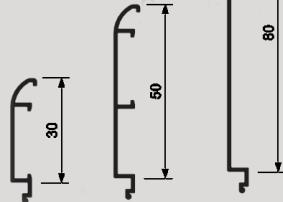

BRISE SOLEIL Fixe LF5

COUPES

Section

couvre joint

cadre de 40x40 pour couvre joint

tube aluminium 40x40 auto-taroudage

 **24.10**
Nbre par m/l

 **7.04 kg/m2**

 **950 mm**
Max

CARACTERISTIQUES

- Lames en alu extrudé
- Montés sur précadre si nécessaire
- Structure composée d'une série de profil verticaux où sont encrés de manière horizontale plusieurs modèles de lames