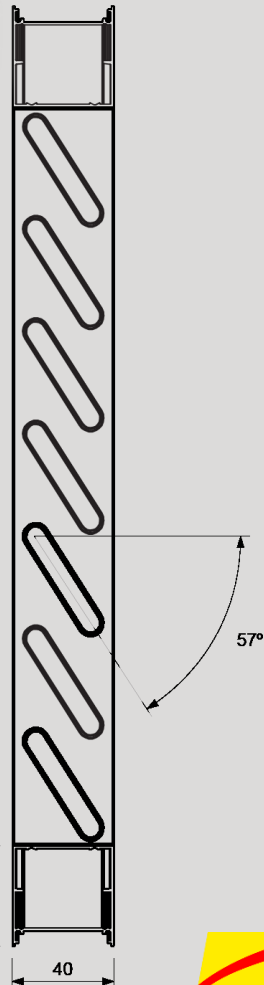

BRISE SOLEIL Fixe LF5

COUPES

Section

couvre joint

cadre de 40x40 pour couvre joint

tube aluminium 40x40 auto-taroudage

 **24.10**
Nbre par m/l

 **7.04 kg/m2**

 **950 mm**
Max

CARACTERISTIQUES

- Lames en alu extrudé
- Montés sur précadre si nécessaire
- Structure composée d'une série de profil verticaux où sont encrés de manière horizontale plusieurs modèles de lames