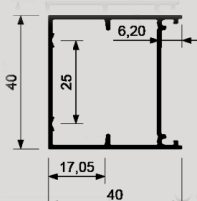

BRISE SOLEIL Fixe LF5

COUPES

Section

couvre joint

cadre de 40x40 pour couvre joint

tube aluminium 40x40 auto-taroudage

 **24.10**
Nbre par m/l

 **7.04 kg/m2**

 **950 mm**
Max

CARACTERISTIQUES

- Lames en alu extrudé
- Montés sur précadre si nécessaire
- Structure composée d'une série de profil verticaux où sont encrés de manière horizontale plusieurs modèles de lames