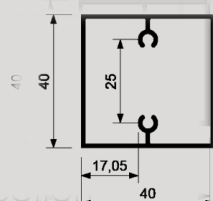

BRISE SOLEIL Fixe LF5

COUPES

Section

couvre joint

cadre de 40x40 pour couvre joint

tube aluminium 40x40 auto-taroudage

 **24.10**
Nbre par m/l

 **7.04 kg/m2**

 **950 mm**
Max

CARACTERISTIQUES

- Lames en alu extrudé
- Montés sur précadre si nécessaire
- Structure composée d'une série de profil verticaux où sont encrés de manière horizontale plusieurs modèles de lames