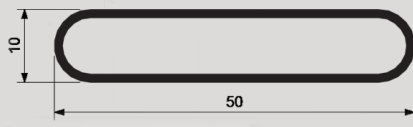

BRISE SOLEIL Fixe LF5

COUPES

Section

couvre joint

cadre de 40x40 pour couvre joint

tube aluminium 40x40 auto-taroudage

 **24.10**
Nbre par m/l

 **7.04 kg/m2**

 **950 mm**
Max

CARACTERISTIQUES

- Lames en alu extrudé
- Montés sur précadre si nécessaire
- Structure composée d'une série de profil verticaux où sont encrés de manière horizontale plusieurs modèles de lames