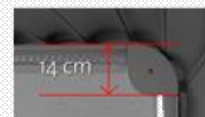

	Dim Max	L 4010 mm
		H 3000 mm
		Surface 12 m ²

CARACTERISTIQUES

- Tablier de porte à lames uniques de 77
- Lame finale en aluminium
- Déplacement vertical haut
- Inclinaison du plafond jusqu'à 10 %
- Ecoinçon de 14 cm

PERFORMANCES

- Résistance et performance thermique élevées grâce à un tablier composé de lames isolées
- Isolation thermique et accoustique
- Produit sous avis technique

FINITIONS

- Un nuancier de 16 couleurs
- Lame hublot / Lame ventilation
- Manœuvre : motorisé SOMFY
- Clavier à code numérique
- Gamme d'accessoires pour extension du clavier et de l'émetteur
- Linteau minimum requis : 80 mm pour une largeur d'ouverture maximum de 400 cm