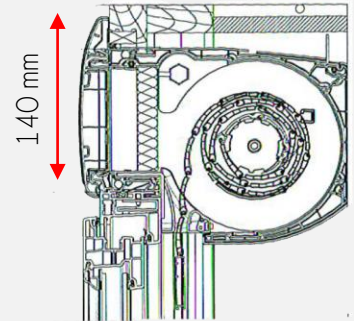

- Volets entièrement sur mesure
- Fabrication 100 % Française
- Uniquement pour les travaux de rénovation
- Accès Volet roulant par l'intérieur

COUPES

PERFORMANCES

| | | | |
|---------|-----------|----------|---|
| Uc 0.80 | 2290 mm+c | Rw 46 db | Etanchéité à l'air 10.6m ³ /h/m à 600 PA |
|---------|-----------|----------|---|

CARACTERISTIQUES

- Coffre PVC de 140 mm de hauteur pour une hauteur sous coffre maximum de 2200
- Tablier ALU avec lames de 45 agrafées
- Pas de saillie du coffre à l'intérieur de l'habitation
- Accès au tablier et moteur par l'intérieur
- Butée sur lame finale visible
- Optimisation de clair de jour : 30 % de clarté en plus