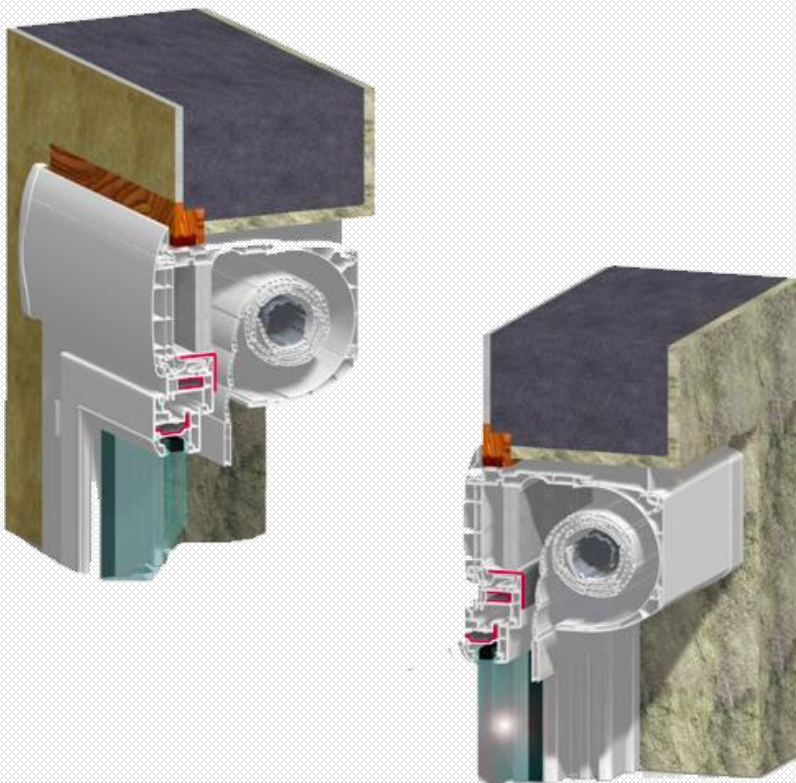

SUD VOLETS

CRX pour Bloc Baie PVC

CRX (Coffre de volet Roulant eXtérieur) : sa conception permet une amélioration de la luminosité des pièces à vivre et une esthétique discrète à l'intérieur de l'habitat, avec une pose 2 en 1.

- Volets entièrement sur mesure
- Fabrication 100 % Française
- Uniquement pour les travaux de rénovation
- Accès Volet roulant par l'intérieur

COUPES

PERFORMANCES

| | | | |
|---------|-----------|----------|---|
| Uc 0.80 | 2290 mm+c | Rw 46 db | Etanchéité à l'air 10.6m ³ /h/m à 600 PA |
|---------|-----------|----------|---|

CARACTERISTIQUES

- Coffre PVC de 140 mm de hauteur pour une hauteur sous coffre maximum de 2200
- Tablier ALU avec lames de 45 agrafées
- Pas de saillie du coffre à l'intérieur de l'habitation
- Accès au tablier et moteur par l'intérieur
- Butée sur lame finale visible
- Optimisation de clair de jour : 30 % de clarté en plus

PERFORMANCES

- Coffre avec isolation thermique et acoustique
- Coulisse PVC avec joints co-extrudés
- Lame finale avec joint tubulaire d'étanchéité
- Trappe de visite et embouts adaptés
- Renfort métallique
- Tablier ADP (A Double Paroi) isolé
- Produit sous avis technique