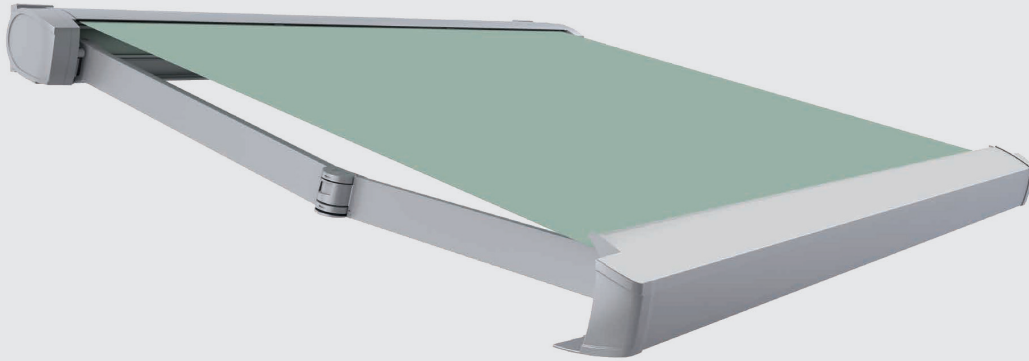

Caractéristiques