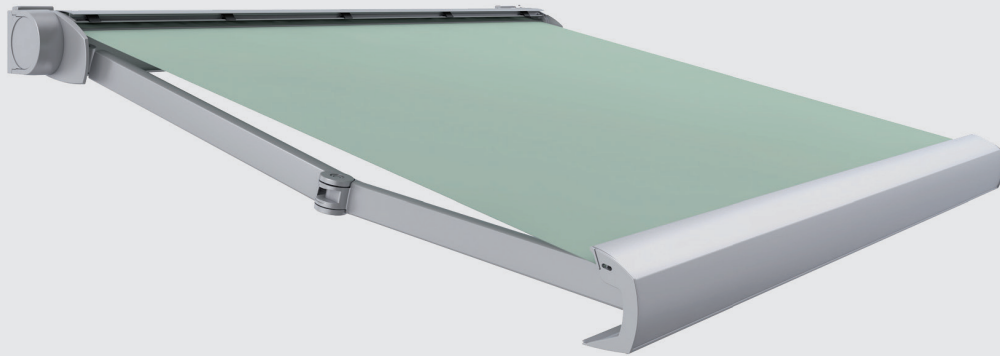

Types de fixation (mesures en mm)

Degrés d'inclinaison

0 à 72°	mur, entre murs plafond avec équerre
0 à 78,5°	plafond

Supports & Plaque de fixation (mesures en mm)