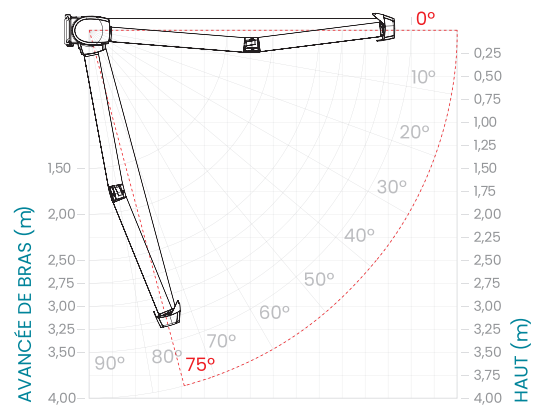

Moteur **Somfy Io**

Résistance au vent

EN 13561:2004+A1:2008

LARGEUR

	2000	2250	2500	2750	3000	3250	3500	3750	4000	4250	4500	4750	5000	5250	5500	5750	6000	
1500	2	2	2	2	2	2	2	2	2	2	2	2	2	2	2	2	2	2
2000			2	2	2	2	2	2	2	2	2	2	2	2	2	2	2	2
2500					2	2	2	2	2	2	2	2	2	2	2	2	2	2
2750						2	2	2	2	2	2	2	2	2	2	2	2	2
3000							2	2	2	2	2	2	2	1	1	1	1	1
3250								2	2	2	2	2	2	1	1	1	1	1
3500									2	2	2	2	2	1	1	1	1	1
4000											2	2	2	1	1	1	1	1

AVANCÉE BRAS

Classe 1 ≈ 29 km/h

Classe 2 ≈ 38 km/h • 2

Caractéristiques

Types de fixation (mesures en mm)

Mur

Plafond

Plafond avec équerre

Entre murs

Degrés d'inclinaison

0 à 75°	mur, plafond avec équerre, entre murs
17 à 75°	plafond avec plaque

Supports & Plaque de fixation (mesures en mm)

Entre murs

Plafond

Elio

Avantages

Adaptabilité

Fenêtre, balcon, terrasse

Manœuvre : motorisée, automatisée, manuelle

L 6000 mm
A 3500 mm

avec support central

Design épuré

Éléments de fixation dissimulés

Lignes aérodynamiques