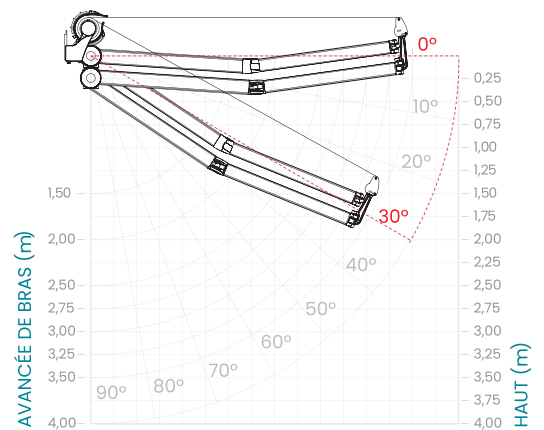

A 2 BRAS

Classe 2 ≈ 38 km/h

Caractéristiques

Types de fixation (mesures en mm)

Frontal

Plafond

Degrés d'inclinaison

0 à 30° frontal, plafond