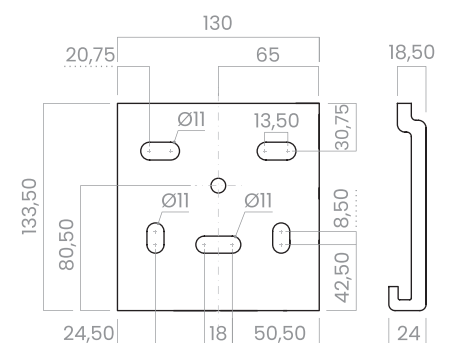

Entre murs

Degrés d'inclinaison

0 à 72°	mur, entre murs plafond avec équerre
0 à 78,5°	plafond

Supports & Plaque de fixation (mesures en mm)

Entre murs

Plafond

zeres II

Avantages

Adaptabilité

Fenêtre, balcon, terrasse

Manœuvre : motorisée, automatisée, manuelle

Dim L 3500 mm
Max A 3000 mm

Installation facile

Monobloc : répond aux dimensions spéciales

Système pratique, efficace et simple à installer