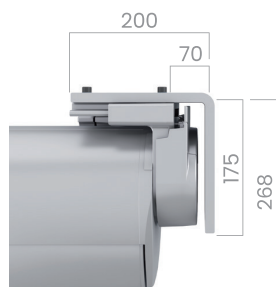

	LARGEUR													SUPPORT CENTRAL			
	2000	2250	2500	2750	3000	3250	3500	3750	4000	4250	4500	4750	5000	5250	5500	5750	6000
1500	3	3	3	3	3	3	3	3	3	3	3	3	3	2	2	2	2
2000			3	3	3	3	3	3	3	3	3	3	3	2	2	2	2
2500					3	3	3	3	3	3	3	2	2	2	2	2	2
2750						2	2	2	2	2	2	2	2	2	2	2	2
3000							2	2	2	2	2	2	2	2	2	2	2
3250								1	1	1	1	1	1	1	1	1	1
3500										1	1	1	1	1	1	1	1

AVANCÉE BRAS

Classe 1 ≈ 29 km/h

Classe 2 ≈ 38 km/h

Classe 3 ≈ 48 km/h • 4

Types de fixation (mesures en mm)

Mur

Plafond

Plafond avec équerre