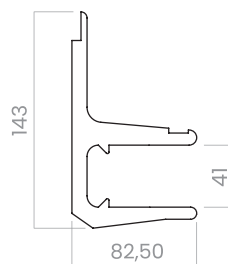

Caractéristiques

Types de fixation (mesures en mm)

Degrés d'inclinaison

0 à 30° frontal, plafond

Supports (mesures en mm)

Plafond