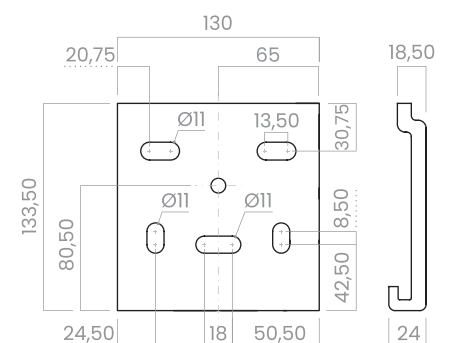

Entre murs

Degrés d'inclinaison

0 à 75°	mur, plafond avec équerre, entre murs
17 à 75°	plafond avec plaque

Supports & Plaque de fixation (mesures en mm)

Entre murs

Plafond

Elio

Avantages

Adaptabilité

Fenêtre, balcon, terrasse

Manœuvre : motorisée, automatisée, manuelle

L 6000 mm
A 3500 mm

avec support central

Design épuré

Éléments de fixation dissimulés

Lignes aérodynamiques