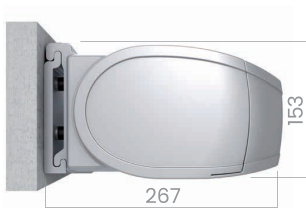

L 6000 mm
A 4000 mm

Design épuré

100% métallique : couleur uniforme pour tous les éléments

Large choix de tissus et couleurs

Eclairage - Moteur

LED à intensité réglable intégrée dans le coffre et/ou les bras pour des ambiances personnalisées

AVANCÉE BRAS

Classe 1 ≈ 29 km/h

Classe 2 ≈ 38 km/h • 2

Caractéristiques

Types de fixation (mesures en mm)

Mur

Plafond

Plafond avec équerre