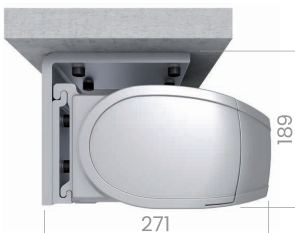

Plafond avec équerre