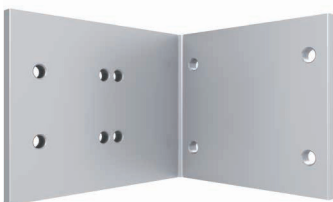

L 6000 mm
A 4000 mm

Design épuré

100% métallique : couleur uniforme pour tous les éléments

Large choix de tissus et couleurs

Eclairage - Moteur

LED à intensité réglable intégrée dans le coffre et/ou les bras pour des ambiances personnalisées

AVANCÉE BRAS

Classe 1 ≈ 29 km/h

Classe 2 ≈ 38 km/h • 2

Caractéristiques

Types de fixation (mesures en mm)

Mur

Plafond

Plafond avec équerre

Entre murs

Degrés d'inclinaison

0 à 75°	mur, plafond avec équerre, entre murs
17 à 75°	plafond avec plaque

Supports & Plaque de fixation (mesures en mm)

Entre murs

Plafond

Elio

Avantages

Adaptabilité

Fenêtre, balcon, terrasse

Manœuvre : motorisée, automatisée, manuelle

L 6000 mm
A 3500 mm

avec support central

Design épuré

Éléments de fixation dissimulés

Lignes aérodynamiques