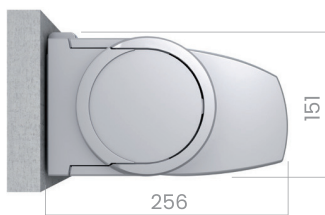

L 6000 mm
A 4000 mm

Design épuré

100% métallique : couleur uniforme pour tous les éléments

Large choix de tissus et couleurs

Eclairage - Moteur

LED à intensité réglable intégrée dans le coffre et/ou les bras pour des ambiances personnalisées

	LARGEUR													SUPPORT CENTRAL			
	2000	2250	2500	2750	3000	3250	3500	3750	4000	4250	4500	4750	5000	5250	5500	5750	6000
1500	3	3	3	3	3	3	3	3	3	3	3	3	3	2	2	2	2
2000			3	3	3	3	3	3	3	3	3	3	3	2	2	2	2
2500					3	3	3	3	3	3	3	2	2	2	2	2	2
2750						2	2	2	2	2	2	2	2	2	2	2	2
3000							2	2	2	2	2	2	2	2	2	2	2
3250								1	1	1	1	1	1	1	1	1	1
3500										1	1	1	1	1	1	1	1

AVANCÉE BRAS

Classe 1 ≈ 29 km/h

Classe 2 ≈ 38 km/h

Classe 3 ≈ 48 km/h • 4

Types de fixation (mesures en mm)

Mur

Plafond

Plafond avec équerre