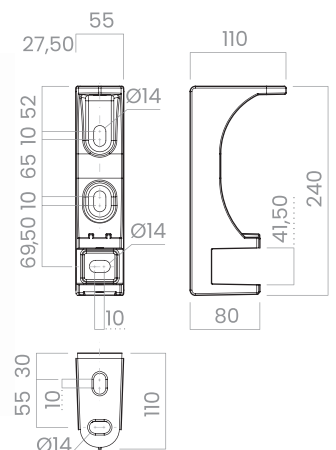

Caractéristiques

Types de fixation (mesures en mm)

Degrés d'inclinaison

0 à 30° frontal, plafond

Supports (mesures en mm)