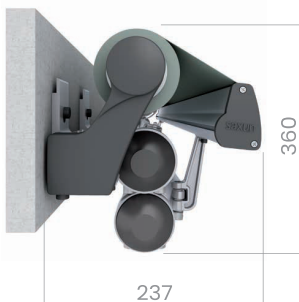

Types de fixation (mesures en mm)

Frontal