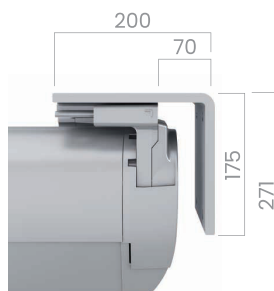

L 6000 mm
A 4000 mm

Design épuré

100% métallique : couleur uniforme pour tous les éléments

Large choix de tissus et couleurs

Eclairage - Moteur

LED à intensité réglable intégrée dans le coffre et/ou les bras pour des ambiances personnalisées

AVANCÉE BRAS

Classe 1 ≈ 29 km/h

Classe 2 ≈ 38 km/h • 2

Caractéristiques

Types de fixation (mesures en mm)

Mur

Plafond

Plafond avec équerre

Entre murs

Degrés d'inclinaison

0 à 75°	mur, plafond avec équerre, entre murs
17 à 75°	plafond avec plaque

Supports & Plaque de fixation (mesures en mm)

Entre murs

Plafond

Elio

Avantages