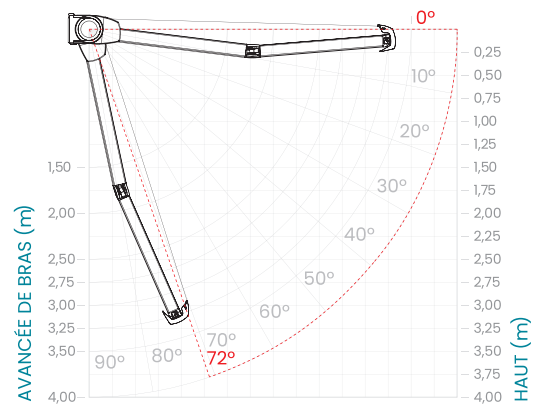

	LARGEUR													SUPPORT CENTRAL			
	2000	2250	2500	2750	3000	3250	3500	3750	4000	4250	4500	4750	5000	5250	5500	5750	6000
1500	3	3	3	3	3	3	3	3	3	3	3	3	3	2	2	2	2
2000			3	3	3	3	3	3	3	3	3	3	3	2	2	2	2
2500					3	3	3	3	3	3	3	2	2	2	2	2	2
2750						2	2	2	2	2	2	2	2	2	2	2	2
3000							2	2	2	2	2	2	2	2	2	2	2
3250								1	1	1	1	1	1	1	1	1	1
3500										1	1	1	1	1	1	1	1

AVANCÉE BRAS

Classe 1 ≈ 29 km/h

Classe 2 ≈ 38 km/h

Classe 3 ≈ 48 km/h • 4

Types de fixation (mesures en mm)

Mur

Plafond

Plafond avec équerre

Entre murs

Degrés d'inclinaison

0 à 72°	mur, entre murs plafond avec équerre
0 à 78,5°	plafond

Supports & Plaque de fixation (mesures en mm)

Entre murs

Plafond

zeres II

Avantages

Adaptabilité

Fenêtre, balcon, terrasse

Manœuvre : motorisée, automatisée, manuelle

Dim L 3500 mm
Max A 3000 mm

Installation facile

Monobloc : répond aux dimensions spéciales

Système pratique, efficace et simple à installer