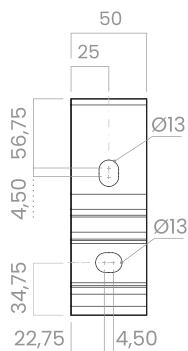

Caractéristiques

Types de fixation (mesures en mm)

Degrés d'inclinaison

0 à 30° frontal, plafond

Supports (mesures en mm)

Plafond