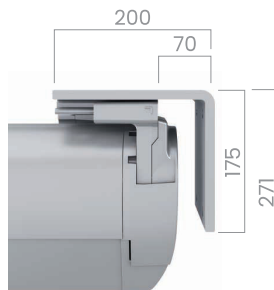

L 6000 mm
 A 4000 mm

Design épuré

100% métallique : couleur uniforme pour tous les éléments

Large choix de tissus et couleurs

Eclairage - Moteur

LED à intensité réglable intégrée dans le coffre et/ou les bras pour des ambiances personnalisées

AVANCÉE BRAS

Caractéristiques

Types de fixation (mesures en mm)

Mur

Plafond

Plafond avec équerre

Entre murs

Degrés d'inclinaison

0 à 75° mur, plafond avec équerre, entre murs

17 à 75° plafond avec plaque

Supports & Plaque de fixation (mesures en mm)

Entre murs

Plafond

Elio

Avantages

Adaptabilité