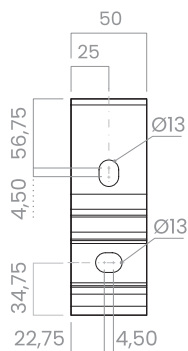

Caractéristiques

Types de fixation (mesures en mm)

Degrés d'inclinaison

0 à 30° frontal, plafond

Supports (mesures en mm)

Plafond