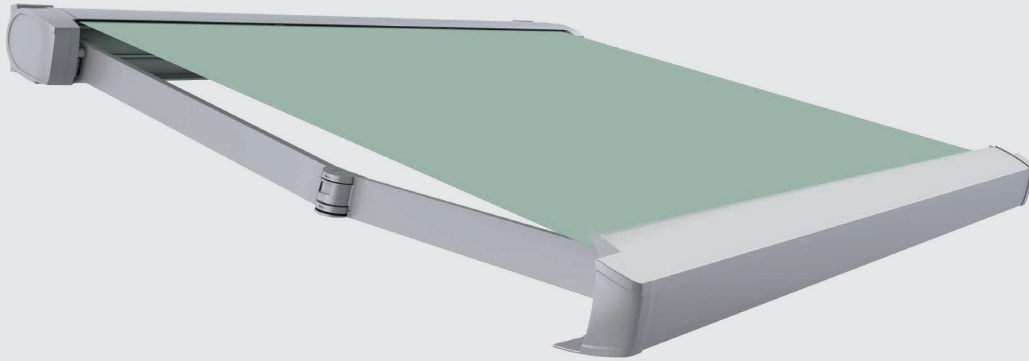

L 6000 mm
 A 4000 mm

Design épuré

100% métallique : couleur uniforme pour tous les éléments

Large choix de tissus et couleurs

Eclairage - Moteur

LED à intensité réglable intégrée dans le coffre et/ou les bras pour des ambiances personnalisées

AVANCÉE BRAS

Caractéristiques

Types de fixation (mesures en mm)

Mur

Plafond

Plafond avec équerre

Entre murs

Degrés d'inclinaison

0 à 75° mur, plafond avec équerre, entre murs

17 à 75° plafond avec plaque

Supports & Plaque de fixation (mesures en mm)

Entre murs

Plafond

Elio

Avantages

Adaptabilité