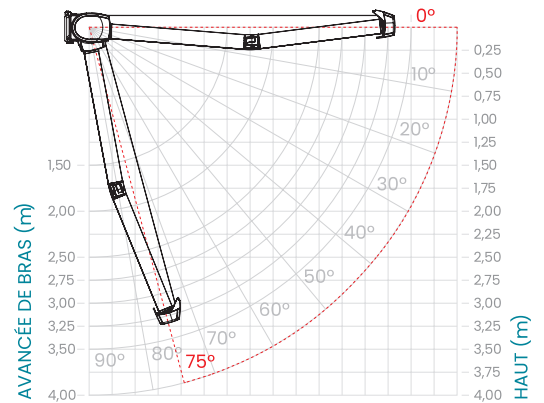

AVANCÉE BRAS

Caractéristiques

Types de fixation (mesures en mm)

Mur

Plafond

Plafond avec équerre

Entre murs

Degrés d'inclinaison

0 à 75° mur, plafond avec équerre, entre murs

17 à 75° plafond avec plaque

Supports & Plaque de fixation (mesures en mm)

Entre murs

Plafond

Elio

Avantages

Adaptabilité

Fenêtre, balcon, terrasse

Manœuvre : motorisée, automatisée, manuelle

L 6000 mm
A 3000 mm

avec support central

Design épuré

Éléments de fixation dissimulés

Lignes aérodynamiques

Large choix de tissus et couleurs