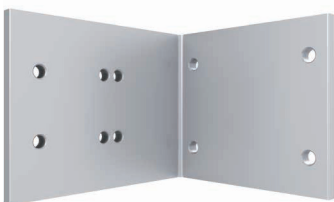

L 6000 mm
 A 4000 mm

Design épuré

100% métallique : couleur uniforme pour tous les éléments

Large choix de tissus et couleurs

Eclairage - Moteur

LED à intensité réglable intégrée dans le coffre et/ou les bras pour des ambiances personnalisées

AVANCÉE BRAS

Caractéristiques

Types de fixation (mesures en mm)

Mur

Plafond

Plafond avec équerre

Entre murs

Degrés d'inclinaison

0 à 75° mur, plafond avec équerre, entre murs

17 à 75° plafond avec plaque

Supports & Plaque de fixation (mesures en mm)

Entre murs

Plafond

Elio

Avantages

Adaptabilité