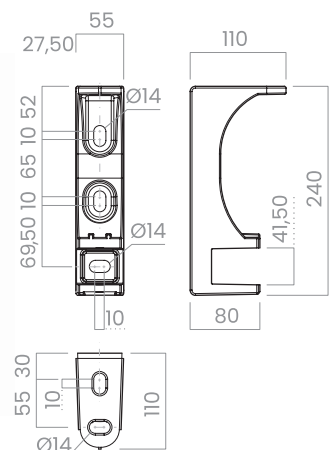

Caractéristiques

Types de fixation (mesures en mm)

Degrés d'inclinaison

0 à 30° frontal, plafond

Supports (mesures en mm)