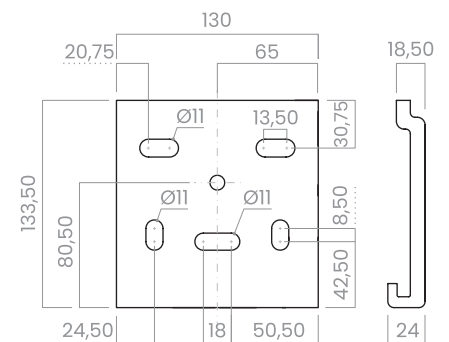

AVANCÉE BRAS

Caractéristiques

Types de fixation (mesures en mm)

Mur

Plafond

Plafond avec équerre

Entre murs

Degrés d'inclinaison

0 à 75° mur, plafond avec équerre, entre murs

17 à 75° plafond avec plaque

Supports & Plaque de fixation (mesures en mm)

Entre murs

Plafond

Elio

Avantages

Adaptabilité

Fenêtre, balcon, terrasse

Manœuvre : motorisée, automatisée, manuelle

L 6000 mm
A 3000 mm

avec support central

Design épuré

Éléments de fixation dissimulés

Lignes aérodynamiques

Large choix de tissus et couleurs