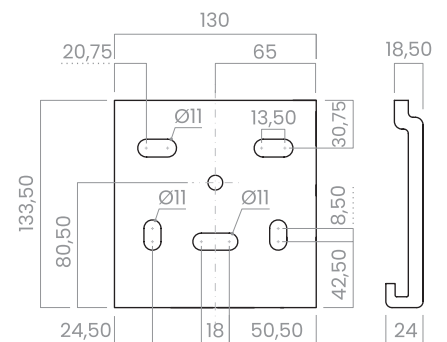

Degrés d'inclinaison

0 à 72°	mur, entre murs plafond avec équerre
0 à 78,5°	plafond

Supports & Plaque de fixation (mesures en mm)

Entre murs

Plafond

Avantages

Adaptabilité

Fenêtre, balcon, terrasse

Manœuvre : motorisée, automatisée, manuelle

L 3500 mm
 A 3000 mm

Installation facile

Monobloc : répond aux dimensions spéciales

Système pratique, efficace et simple à installer

Durabilité

Haute résistance grâce à la section de ses bras croisés