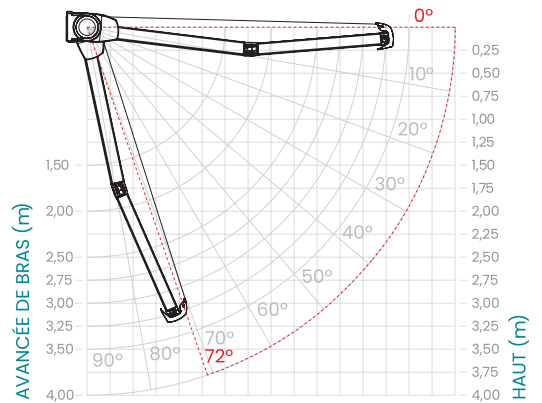

Durabilité

Haute résistance du bras articulé avec système de tension interne

Système rétracté : protège mécanisme et toile

Moteur **Somfy io**

Résistance au vent

EN 13561:2004+A1:2008

	LARGEUR													SUPPORT CENTRAL			
	2000	2250	2500	2750	3000	3250	3500	3750	4000	4250	4500	4750	5000	5250	5500	5750	6000
AVANCÉE BRAS	3	3	3	3	3	3	3	3	3	3	3	3	3	2	2	2	2
1500			3	3	3	3	3	3	3	3	3	3	3	2	2	2	2
2000				3	3	3	3	3	3	3	3	3	3	2	2	2	2
2500					3	3	3	3	3	3	3	2	2	2	2	2	2
2750						2	2	2	2	2	2	2	2	2	2	2	2
3000							2	2	2	2	2	2	2	2	2	2	2

Classe 2 ≈ 38 km/h

Classe 3 ≈ 48 km/h

Caractéristiques

Types de fixation (mesures en mm)

Mur

Plafond

Plafond avec équerre

Entre murs

Degrés d'inclinaison

0 à 72°	mur, entre murs plafond avec équerre
0 à 78,5°	plafond

Supports & Plaque de fixation (mesures en mm)

Entre murs

Plafond

Avantages

Adaptabilité

Fenêtre, balcon, terrasse

Manœuvre : motorisée, automatisée, manuelle

L 3500 mm
 A 3000 mm

Installation facile

Monobloc : répond aux dimensions spéciales

Système pratique, efficace et simple à installer

Durabilité

Haute résistance grâce à la section de ses bras croisés