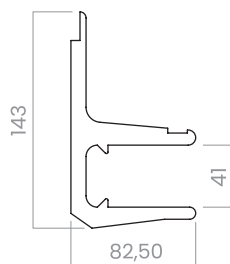

Caractéristiques

Types de fixation (mesures en mm)

Degrés d'inclinaison

0 à 30° frontal, plafond

Supports (mesures en mm)

Plafond