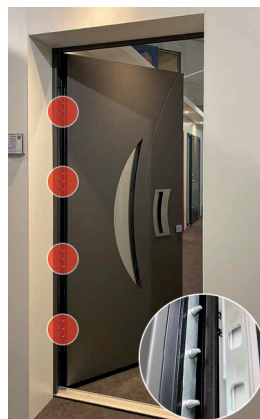

## En option

**EURASTOP**  
Le ⊕ différenciant !

Pour aller encore plus loin dans la sécurisation de votre domicile et empêcher le soulèvement de l'ouvrant lors d'une tentative d'intrusion, **équipez votre porte d'entrée avec cette barre anti-dégondage 12 pions en acier sur toute la hauteur de la porte.**