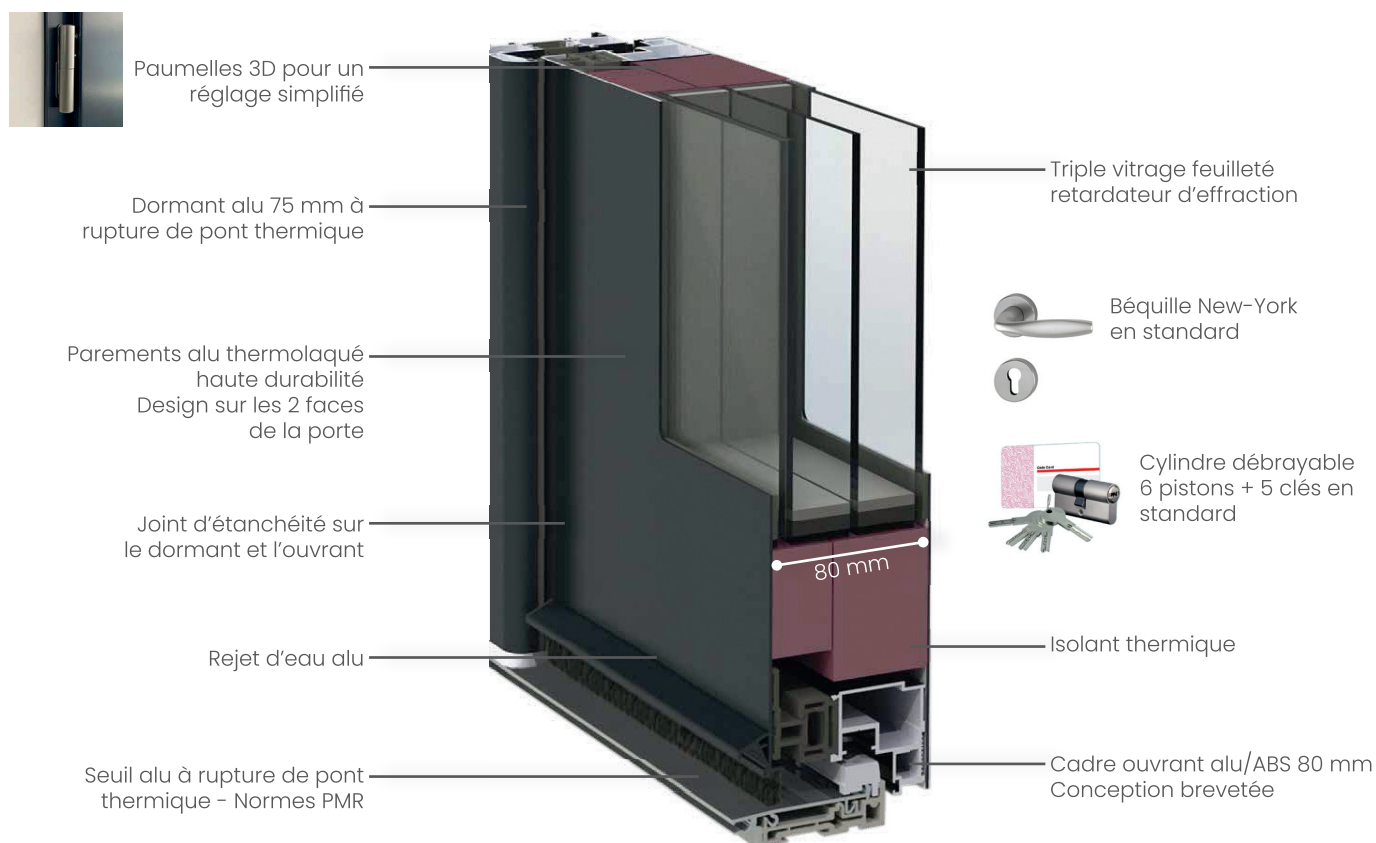

Ouvrant monobloc Alu 80 mm

💡 PASSAGE : UNE CONCEPTION BREVETÉE 💡

LE CHOIX, LES PERFORMANCES, LA SECURITE

Avec son ouvrant monobloc de 80 mm, sa serrure automatique 5 points à crochets, sa gâche filante et ses pièces anti-dégondage, la porte d'entrée PASSAGE constitue un véritable rempart contre les tentatives d'effraction.

Son esthétisme irréprochable et ses hautes performances vous offrent ce qui se fait de mieux en matière de porte d'entrée.

Normes PMR respectées avec un passage utile de 830 mm pour une dimension tableau de 2150 x 900 mm

LE CHIFFRE : correspond au nombre de vitrages présents sur le panneau.
Exemple : Corail 6 = 6 vitrages

TOP REFERENCE
(selon conditions)