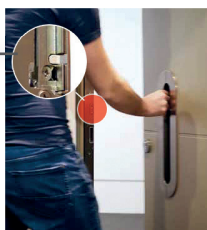

# Accessoires en option

**Cylindre débrayable haute sécurité** 14 pistons, 5 clés, carte de propriété

**Cylindre à bouton intérieur** 6 pistons, 5 clés, carte de réapprovisionnement

**Gâche débrayable** pour porte équipée d'un bâton de tirage. Vous évite d'être «enfermé dehors» en ouvrant la porte par une simple poussée

**Porte connectée** avec le Smartlock et le Bridge de NUKI : votre smartphone se transforme en clé intelligente ! L'installation est facile, rapide et ne nécessite ni perceuse, ni alimentation électrique