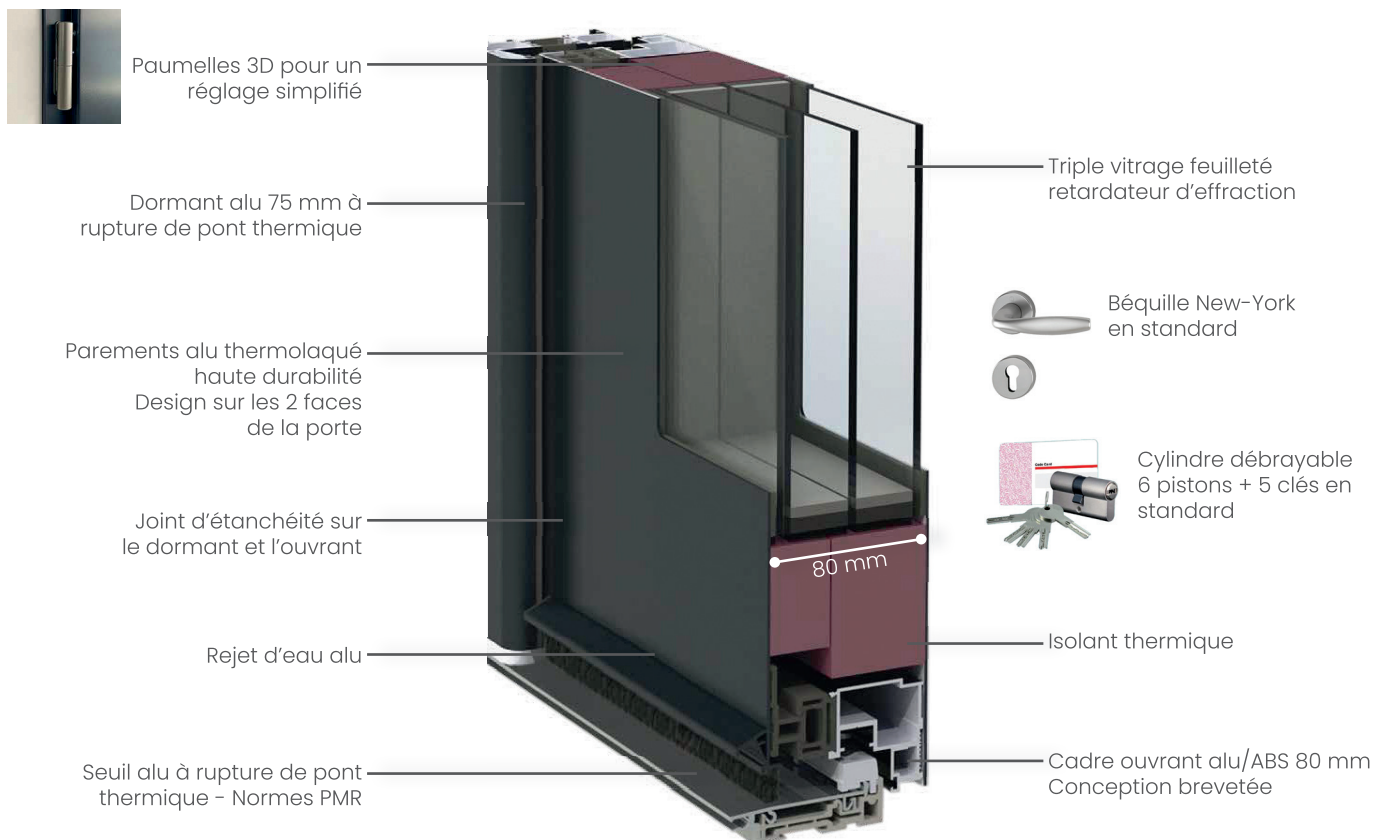

Portes d'entrée monobloc aluminium

porte CAPUCINE

Sommaire

Ouvrant monobloc Alu 80 mm	4
Standard.....	5
Options.....	5
Convex'.....	6
Equilibre	6, 7
Osmozen.....	8, 9
Sillage	10, 11, 12
Sillage Evolution.....	13, 14
Sillage Révolution.....	15
Les Contemporains	16, 17
Tradition.....	18
Les Lumières	19
Les teintes RAL standards	20
Les vitrages standards	21
Béquilles et barres de tirage	21
Les types d'ouverture	22
Accessoires en option	22

Ouvrant monobloc Alu 80 mm

💡 PASSAGE : UNE CONCEPTION BREVETÉE 💡

LE CHOIX, LES PERFORMANCES, LA SECURITE

Avec son ouvrant monobloc de 80 mm, sa serrure automatique 5 points à crochets, sa gâche filante et ses pièces anti-dégondage, la porte d'entrée PASSAGE constitue un véritable rempart contre les tentatives d'effraction.

Son esthétisme irréprochable et ses hautes performances vous offrent ce qui se fait de mieux en matière de porte d'entrée.

Normes PMR respectées avec un passage utile de 830 mm pour une dimension tableau de 2150 x 900 mm

LE CHIFFRE : correspond au nombre de vitrages présents sur le panneau.
Exemple : Corail 6 = 6 vitrages

TOP REFERENCE
(selon conditions)

La sécurité

Standard

**Serrure auto
5 PTS 2 crochets**
plus résistante qu'une
serrure à rouleaux