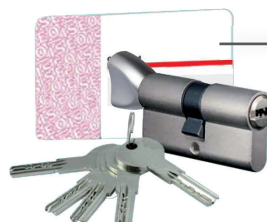

Vérona aspect
laiton*

BT12 - 250 mm*
aspect inox brossé
ou couleur laiton
NOBEL & SPENCER
uniquement

Les types d'ouverture

Tierces et impostes fixes

Semi-fixes et double vantail

Accessoires en option

Cylindre débrayable haute sécurité 14 pistons, 5 clés, carte de propriété

Cylindre à bouton intérieur 6 pistons, 5 clés, carte de réapprovisionnement

Gâche débrayable pour porte équipée d'un bâton de tirage. Vous évite d'être «enfermé dehors» en ouvrant la porte par une simple poussée

Porte connectée avec le Smartlock et le Bridge de NUKI : votre smartphone se transforme en clé intelligente ! L'installation est facile, rapide et ne nécessite ni perceuse, ni alimentation électrique

Index