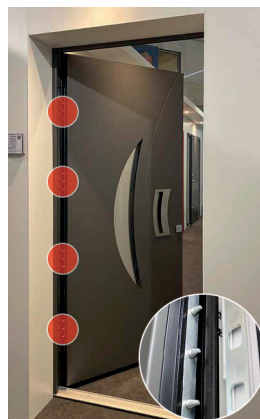

Son esthétisme irréprochable et ses hautes performances vous offrent ce qui se fait de mieux en matière de porte d'entrée.

Normes PMR respectées avec un passage utile de 830 mm pour une dimension tableau de 2150 x 900 mm

Gâche filante
plus cossue et
sécurisante que des
gâches auxiliaires

Pièces anti-dégondage
pour empêcher le
soulèvement de
l'ouvrant par les
cambrioleurs

En option

EURASTOP
Le ⊕ différenciant !

Pour aller encore plus loin dans la sécurisation de votre domicile et empêcher le soulèvement de l'ouvrant lors d'une tentative d'intrusion, **équipez votre porte d'entrée avec cette barre anti-dégondage 12 pions en acier sur toute la hauteur de la porte.**